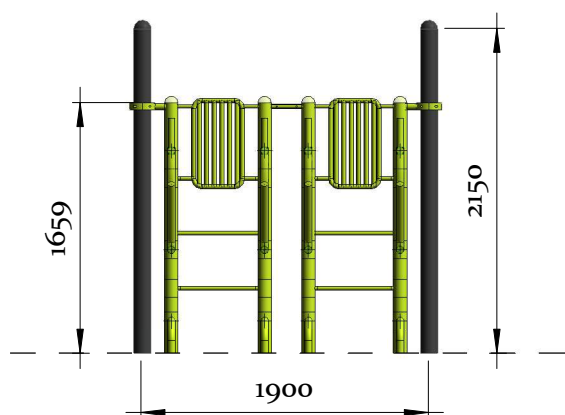

Multi tréner dupla

FKP14-H080_B

Oldalnézet:

Felülnézet:

Műszaki adatok:

Megnevezés	Multi tréner dupla
Tanúsítvány	EN 16630
Szükséges alapter.	12,77 m ²
Oszlop távolság	1900 mm
Magasság (min - max)	1670 mm
Kritikus esés magasság (HIC)	1371 mm