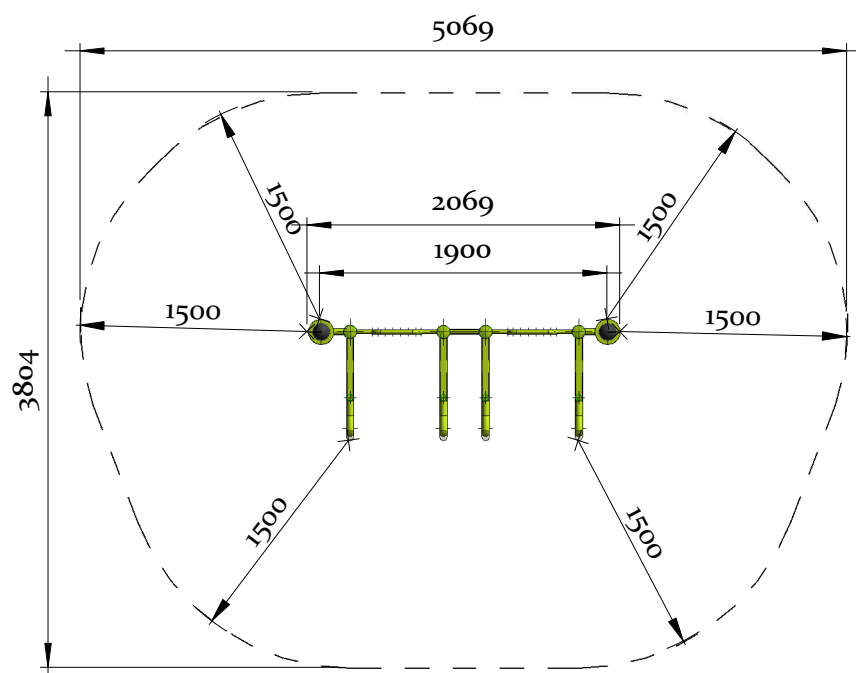

Multi tréner dupla

FKP14-H080_B

Oldalnézet:

Felülnézet:

Műszaki adatok:

Megnevezés	Multi tréner dupla
Tanúsítvány	EN 16630
Szükséges alapter.	12,77 m ²
Oszlop távolság	1900 mm
Magasság (min - max)	1670 mm
Kritikus esés magasság (HIC)	1371 mm