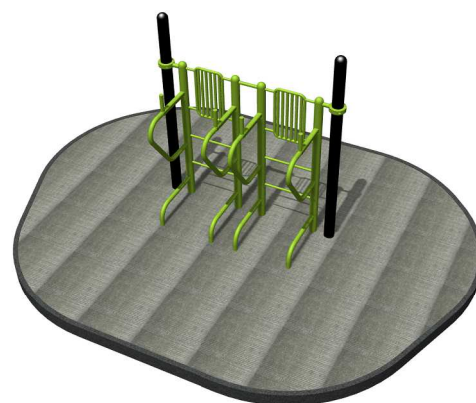

Multi tréner dupla

FKP14-H080_B

Oldalnézet:

Felülnézet:

Műszaki adatok:

Megnevezés	Multi tréner dupla
Tanúsítvány	EN 16630
Szükséges alapter.	12,77 m ²
Oszlop távolság	1900 mm
Magasság (min - max)	1670 mm
Kritikus esés magasság (HIC)	1371 mm